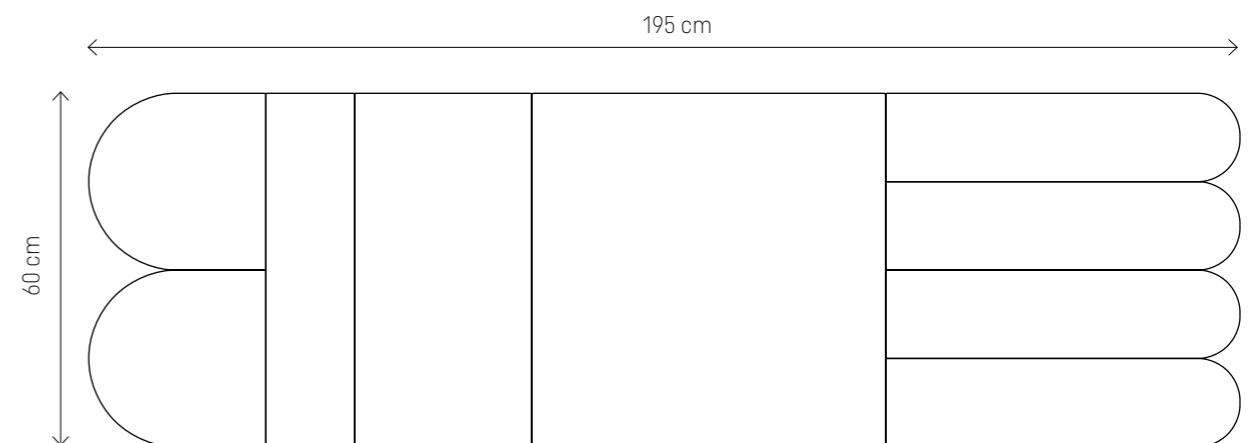

**DUŻY SET SOFORM
OVAL SZARO-RÓŻOWY**

ELEMENTY

- OVAL 2 | Szary Velvet Matt 2 szt.
- REGULAR 2 | Beżowy Tweed 1 szt.
- REGULAR 1 | Różowy Melange 1 szt.
- REGULAR 3 | Szara Wełna 1 szt.
- OVAL 1 | Jasny Róż Velvet Matt 4 szt.