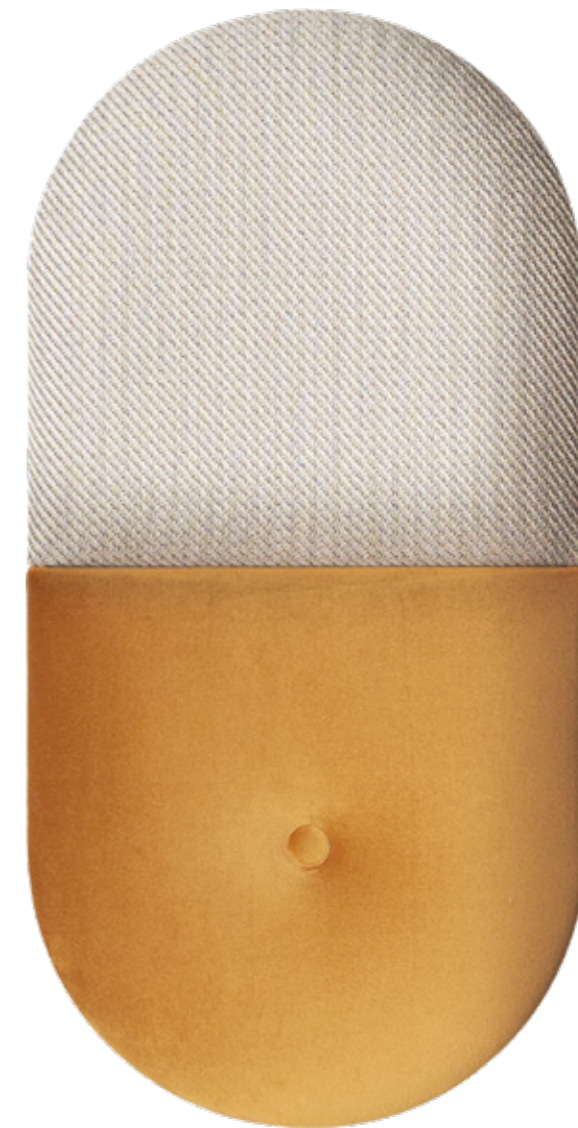

MAŁY SET SOFORM
SZARO-MUSZTARDOWY

ELEMENTY

- OVAL 2 | Czarny Velvet Matt 1 szt.
- REGULAR 2 | Musztardowy Velvet Shiny 1 szt.
- OVAL 2 | Beżowy Tweed 1 szt.

MINI SET SOFORM SZARO-MUSZTARDOWY

ELEMENTY

- OVAL 2 | Beżowy Tweed 1 szt.
- OVAL 3 | Musztardowy Velvet Shiny 1 szt.