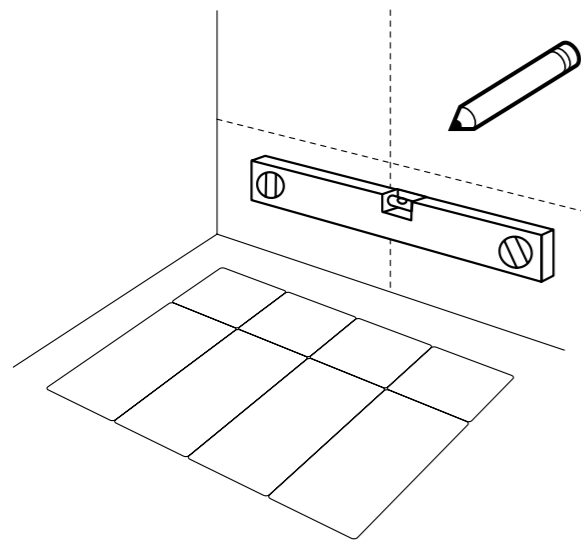

SAMODZIELNY MONTAŻ. KILKA CHWIL I GOTOWE

Panele tapicerowane Soform zamontujesz szybko, czysto i bezinwazyjnie. Wystarczy wybrać fragment ściany, narysować linie pomocnicze, nałożyć klej na panel i docisnąć go do ściany. Możesz sięgnąć także po taśmę rzepową. Przymocuj ją do tylnej części panelu, zdejmij folię zabezpieczającą i przyłóż panel do wcześniej narysowanych linii.

Oczyść ścianę. Ułóż schemat na podłodze.
Narysuj linię poziomą i pionową.

Nałóż klej lub przyklej taśmę rzepową do panelu.