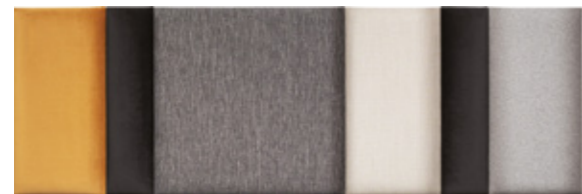

MAŁY SET

OVAL 2
REGULAR 1
OVAL 3
30x120 cm

MINI SET

OVAL 2
OVAL 3
30x60 cm

SZARO-MUSZTARDOWY

DUŻY SET OVAL

OVAL 2 | REGULAR 2 | REGULAR 1 | REGULAR 3 | OVAL 1
195x60 cm

DUŻY SET REGULAR