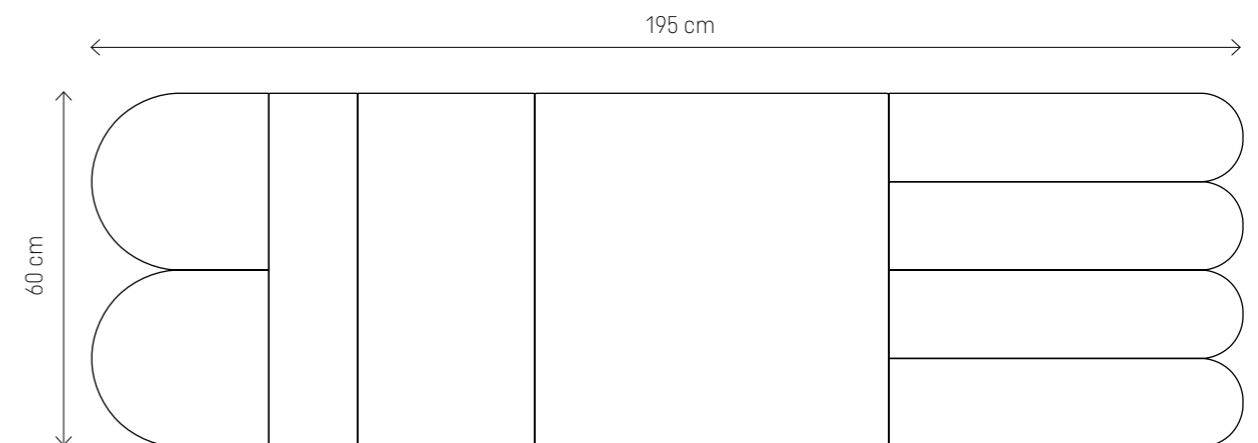

**DUŻY SET SOFORM
OVAL GRANATOWO-SZARY**

ELEMENTY

- OVAL 2 | Szary Velvet Matt 2 szt.
- REGULAR 2 | Granatowy Velvet Shiny 1 szt.
- REGULAR 1 | Beżowy Tweed 1 szt.
- REGULAR 3 | Grafitowy Tweed 1 szt.
- OVAL 1 | Granatowy Velvet Shiny 4 szt.