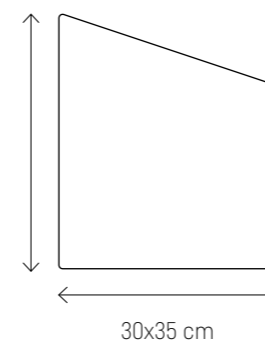

SZEROKI
WYBÓR
KOLORÓW

LEKKOŚĆ

SZYBKI
MONTAŻ

WYPRODUKOWANO
W POLSCE