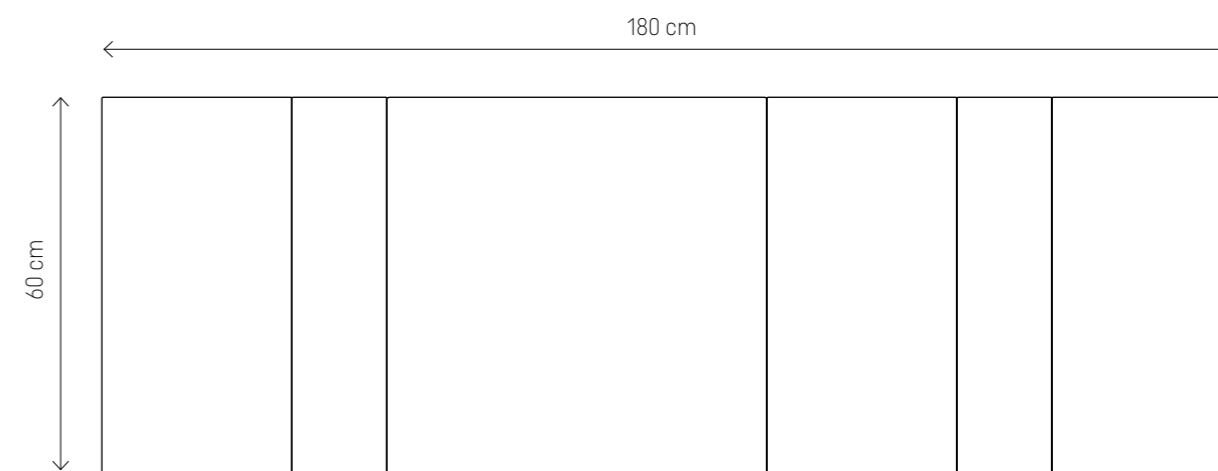

ELEMENTY

- REGULAR 1 | Szary Velvet Matt 1 szt.
- REGULAR 2 | Granatowy Velvet Shiny 1 szt.
- REGULAR 1 | Beżowy Tweed 1 szt.
- REGULAR 3 | Grafitowy Tweed 1 szt.
- REGULAR 2 | Szary Velvet Matt 1 szt.
- REGULAR 1 | Granatowy Velvet Shiny 1 szt.