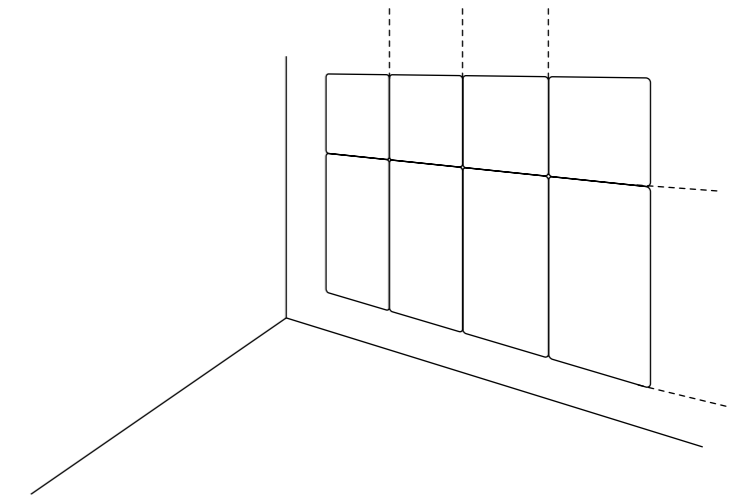

Przyklej według schematu, dociskając panele.
Masz ograniczony czas na korektę ułożenia.

Nałóż gumki na wybrane panele przed montażem do ściany.

Zamontuj haczyki między panelami przed montażem.