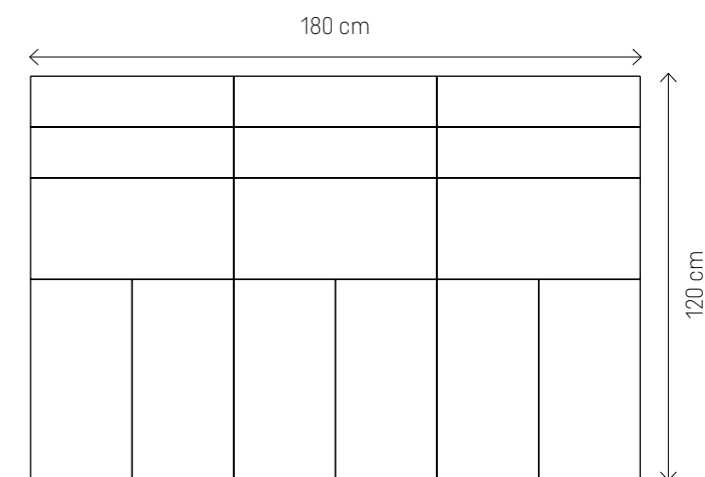

PRZYKŁADOWE UKŁADY

Panele możesz zestawiać na wiele sposobów. Największą swobodę zapewniają prostokąty, które świetnie łączą się zarówno w pionie, jak i w poziomie. Układaj je równolegle lub prostopadłe, łącz odcienie i materiały. Odkrywaj możliwości, jakie dają panele Soform.