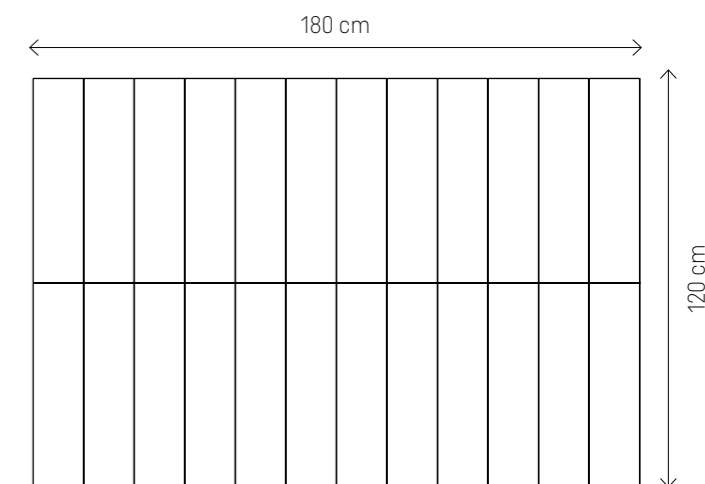

PRZYKŁADOWE UKŁADY

Panele możesz zestawiać na wiele sposobów. Największą swobodę zapewniają prostokąty, które świetnie łączą się zarówno w pionie, jak i w poziomie. Układaj je równolegle lub prostopadłe, łącz odcienie i materiały. Odkrywaj możliwości, jakie dają panele Soform.