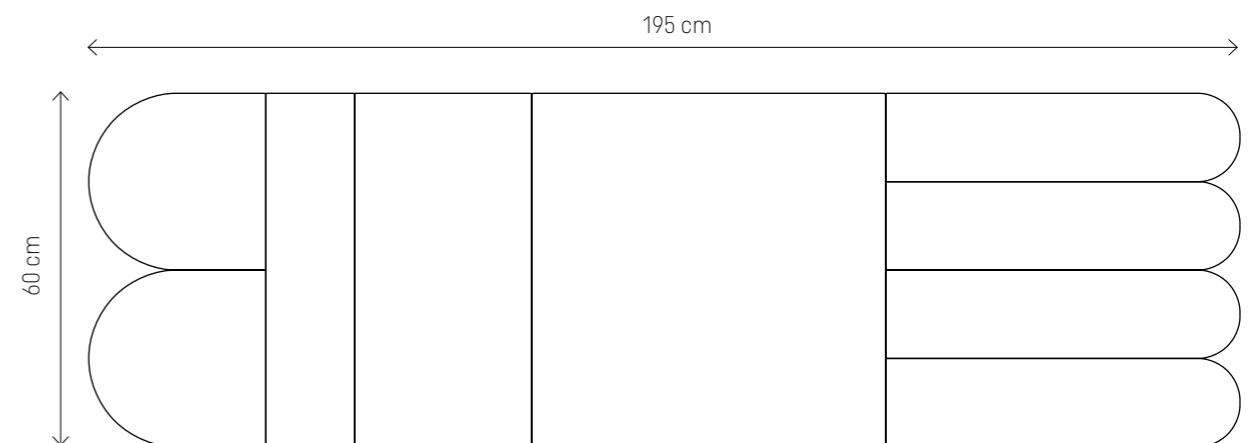

**DUŻY SET SOFORM
OVAL SZARO-MUSZTARDOWY**

ELEMENTY

- OVAL 2 | Szary Melange 2 szt.
- REGULAR 2 | Czarny Velvet Matt 1 szt.
- REGULAR 1 | Szara Wełna 1 szt.
- REGULAR 3 | Beżowy Tweed 1 szt.
- OVAL 1 | Musztardowy Velvet Shiny 4 szt.