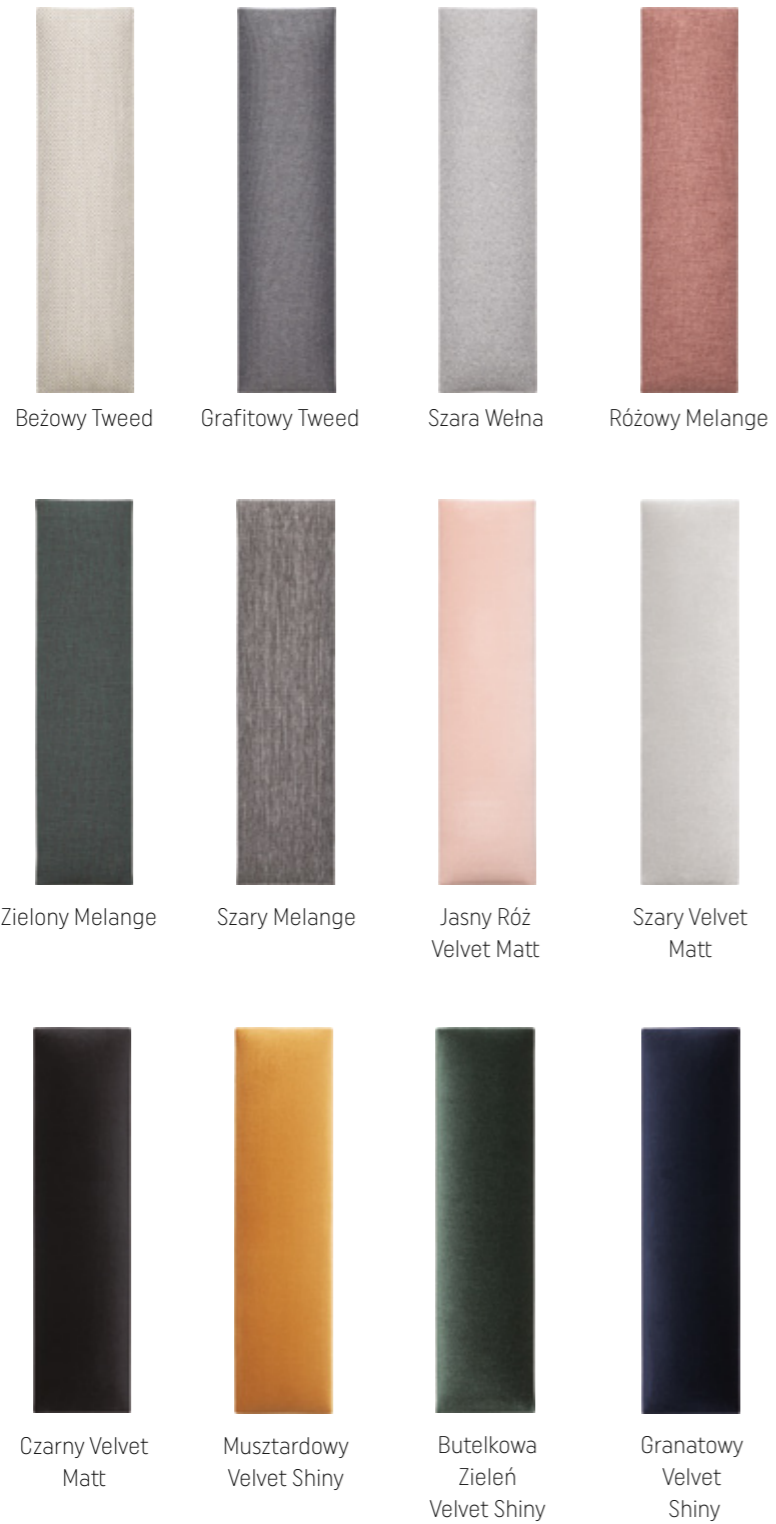

TKANINY

TKANINA TON
GRANATOWY VELVET
MATT

TKANINA TON
CZARNY VELVET
MATT

TKANINA PETRUS
GRAFITOWY TWEED

TKANINA MANGO
SZARY MELANGE

TKANINA TON
MUSZTARDOWY
VELVET SHINY

TKANINA BURANO
JASNY RÓŻ
VELVET MATT

TKANINA CHOPPER
RÓŻOWY MELANGE

TKANINA SCOT
SZARY VELVET
MATT

TKANINA ANGUS
BEŻOWY TWEED

TKANINA CLARK
SZARA WEŁNA

TKANINA GEORGE
BUTELKOWA ZIELEŃ
VELVET SHINY

TKANINA MANGO
ZIELONY MELANGE

Ukośny splot, plamoodporna dzianina o drobnej strukturze, gładki welur z aksamitnym połyskiem czy wytrzymały materiał z naturalną wełną – w doborze tkanin nie ma przypadku. Dzięki temu panele tapicerowane Soform z jednej strony urzekają ciekawym wyglądem, a z drugiej są komfortowe w użytkowaniu. Do dyspozycji masz 9 różnych tkanin w 12 kolorach. Obicie może być hydrofobowe, trudnopalne czy odporne na ścieranie. Wybierz rozwiązanie, które spełni Twoje aranżacyjne fantazje.

REGULAR 2

-  SZEROKI WYBÓR KOLORÓW
-  LEKKOŚĆ
-  SZYBKI MONTAŻ
-  WYPRODUKOWANO W POLSCE

KOLORY

Zielony Melange sprawdzi się w pokoju chłopca, a Szary Velvet Matt uzupełni ścianę w salonie. Dzięki wielu dostępnym opcjom wyróżnisz dowolną przestrzeń.