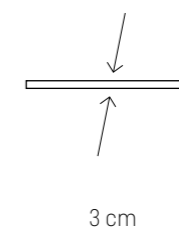

SZEROKI
WYBÓR
KOLORÓW

LEKKOŚĆ

SZYBKI
MONTAŻ

WYPRODUKOWANO
W POLSCE