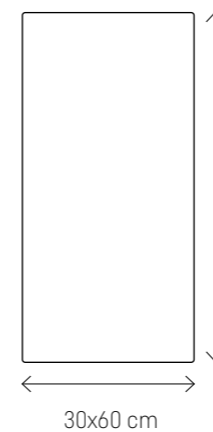

REGULAR 1

SZEROKI
WYBÓR
KOLORÓW

LEKKOŚĆ

SZYBKI
MONTAŻ

WYPRODUKOWANO
W POLSCE