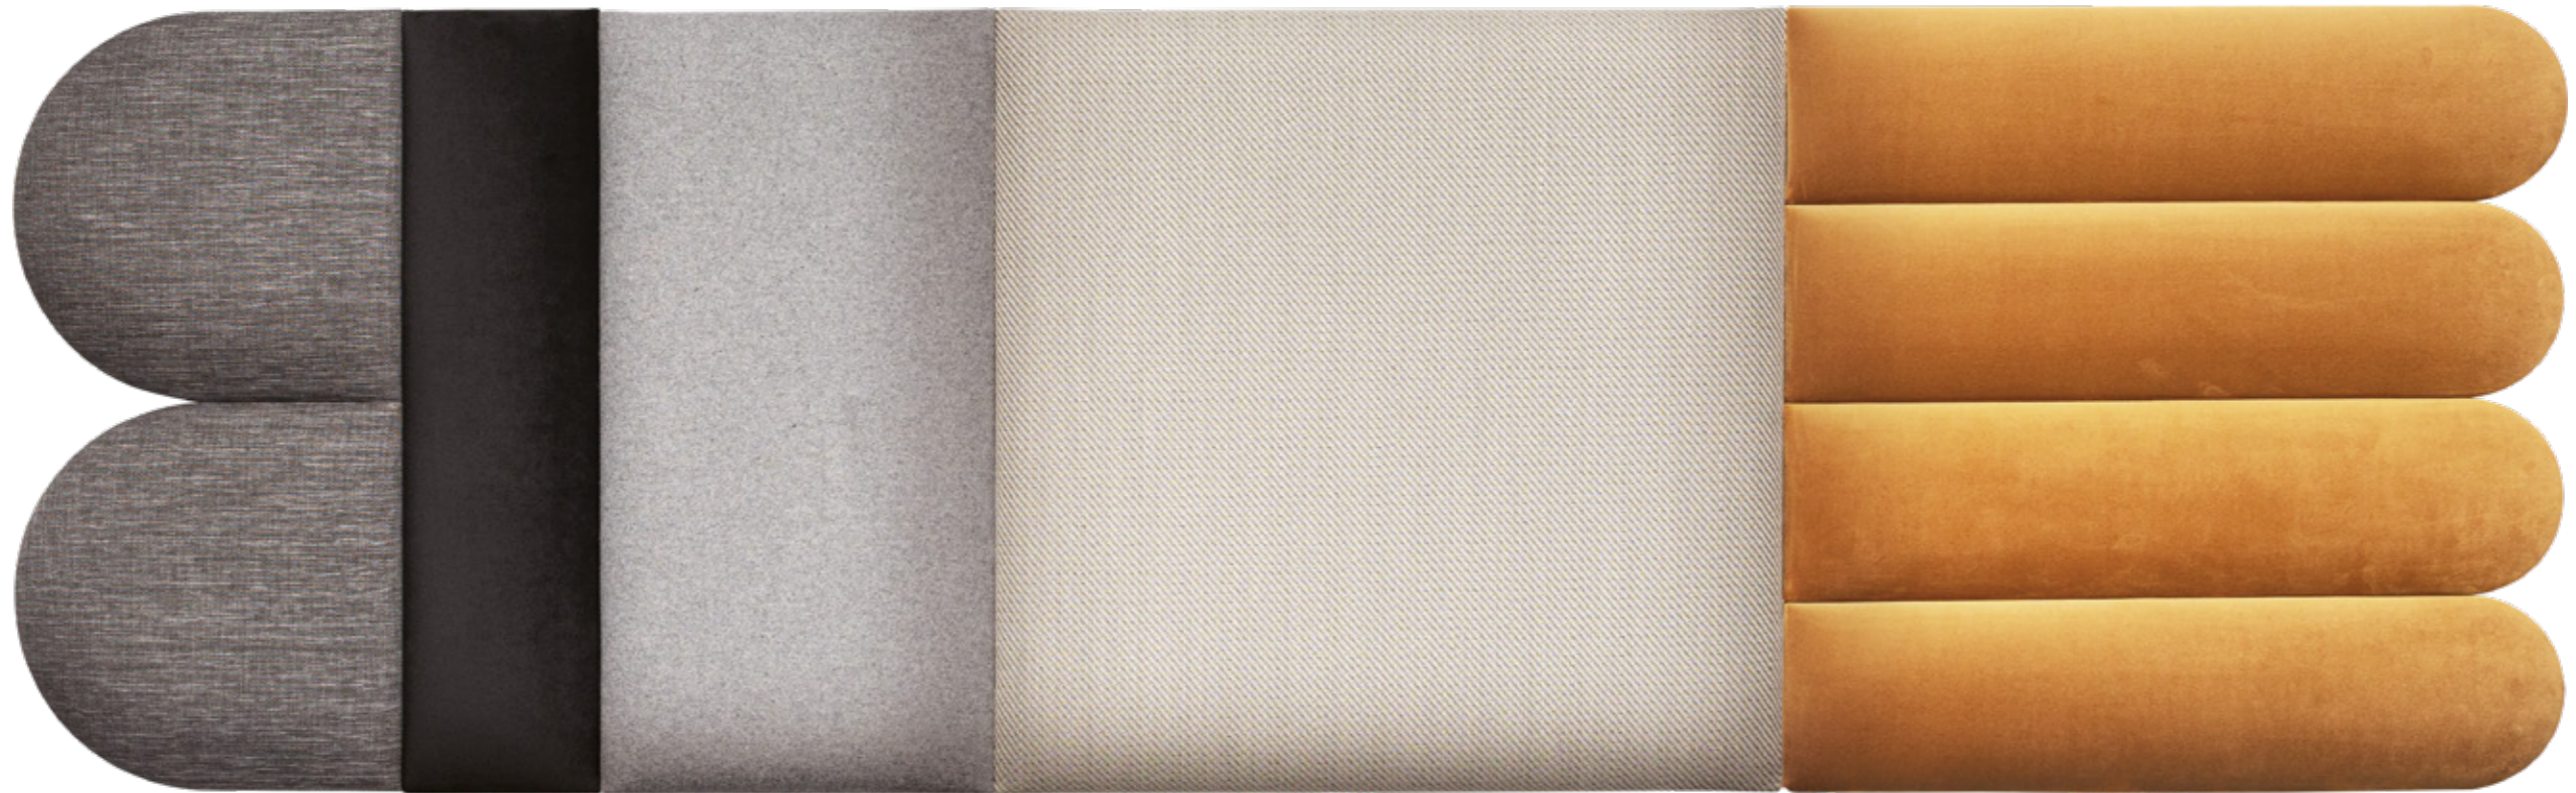

ŚREDNI SET SOFORM SZARO-MUSZTARDOWY

ELEMENTY

- REGULAR 2 | Czarny Velvet Matt 1 szt.
- REGULAR 3 | Szary Melange 1 szt.
- REGULAR 1 | Beżowy Tweed 1 szt.
- OVAL 3 | Musztardowy Velvet Shiny 2 szt.

**DUŻY SET SOFORM
OVAL SZARO-MUSZTARDOWY**